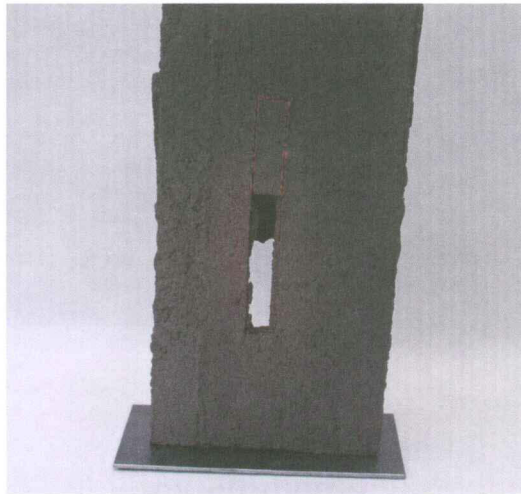

Falko Hamm
Guy Michels

Kornelius Wilkens
Pit Nicolas

'Zwei im Quadrat'
Berlin – Luxemburg
2014

Guy Michels
Pit Nicolas
Falko Hamm
Kornelius Wilkens

Donnerstag
19. Juni 2014
19.30 Uhr

'Zwei im Quadrat' | Berlin – Luxemburg 2014

Die Ausstellung 'Zwei im Quadrat' ist ein Gemeinschaftsprojekt mit dem Centre Culturel de Rencontre Abbaye de Neumünster in Luxemburg und vereint Positionen zeitgenössischer Kunst aus Luxemburg und Berlin. Nach der Ausstellung 2013 in der Abbaye de Neumünster stellen die vier daran beteiligten Künstler nun zusammen in Berlin aus.