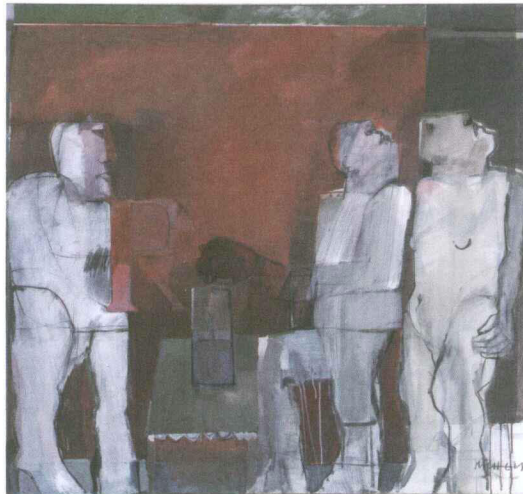

Falko Hamm
Guy Michels

Kornelius Wilkens
Pit Nicolas

'Zwei im Quadrat'
Berlin – Luxemburg
2014

Guy Michels
Pit Nicolas
Falko Hamm
Kornelius Wilkens

Donnerstag
19. Juni 2014
19.30 Uhr

'Zwei im Quadrat' | Berlin – Luxemburg 2014

Guy Michels | Pit Nicolas | Falko Hamm | Kornelius Wilkens

Wir laden Sie, Ihre Begleitung und Freunde herzlich ein zur Vernissage.

Donnerstag, 19. Juni 2014, 19.30 Uhr

Das Grußwort zur Ausstellung spricht **S.E. Botschafter Georges Santer**.

Die Ausstellung 'Zwei im Quadrat' ist ein Gemeinschaftsprojekt mit dem Centre Culturel de Rencontre Abbaye de Neumünster in Luxemburg und vereint Positionen zeitgenössischer Kunst aus Luxemburg und Berlin. Nach der Ausstellung 2013 in der Abbaye de Neumünster stellen die vier daran beteiligten Künstler nun zusammen in Berlin aus.